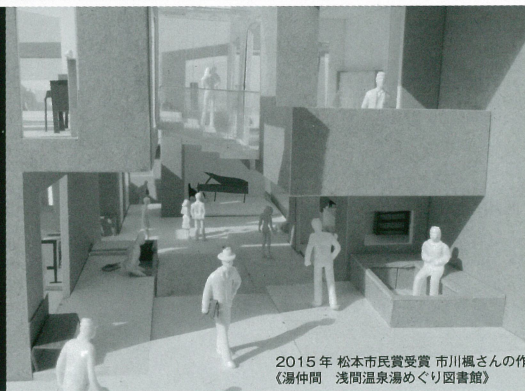

長野県学生卒業設計展

長野県学生卒業設計コンクールの出品作を一般公開します。
皆さんの投票により、松本市民賞が決まります。
お気に入りの作品に投票しましょう。
(市民投票は28日午後3時まで)

【会場】美術館 市民ギャラリーA・B 【料金】無料

2.28 Sun.
9:30-16:30

長野県学生 卒業設計コンクール

県内で建築を学ぶ学生の卒業設計作品
(模型・パネル)を公開審査します。

2015年 松本市民賞受賞 市川楓さんの作
(湯仲間 浅間温泉湯めぐり図書館)