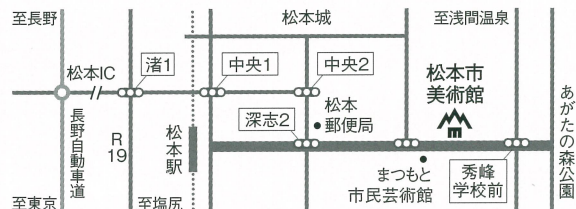

松本市美術館

〒390-0811 長野県松本市中央4-2-22 TEL.0263-39-7400

http://matsumoto-artmuse.jp

(公社)日本建築家協会関東甲信越支部長野地域会 / JIA長野県クラブ

〒380-0872 長野県長野市妻科426-1 TEL.026-232-3897

http://www.jia-nagano.com

主催 松本市美術館 (公社)日本建築家協会関東甲信越支部長野地域会 (JIA長野県クラブ) お問い合わせは松本市美術館まで
後援 (一社)長野県建築士会 / (一社)長野県建築士事務所協会 / 新報新聞社 / (公社)日本建築家協会関東甲信越支部・群馬地域会・新潟地域会・山梨地域会